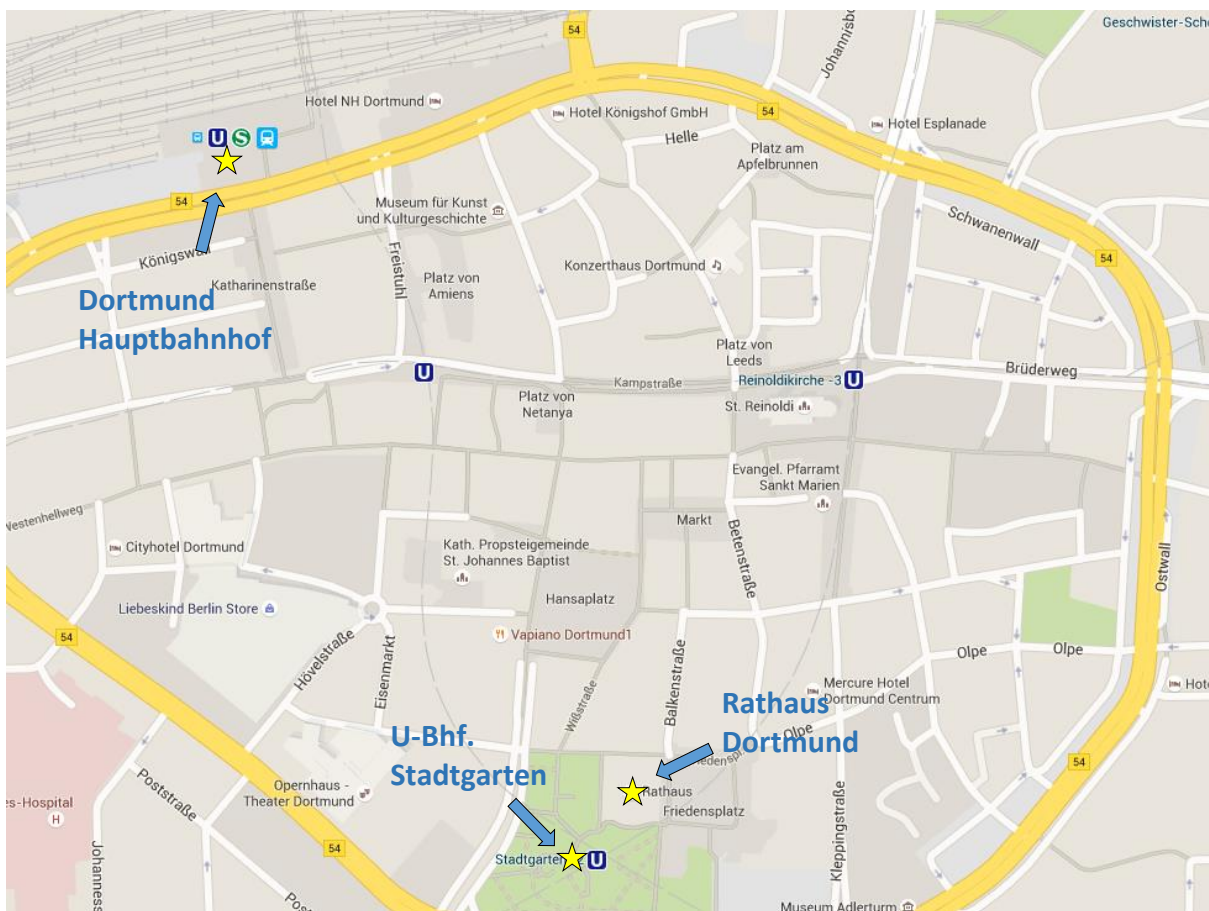

Anreise zum Veranstaltungsort

Rathaus Dortmund
Friedensplatz 1
44135 Dortmund

Für die Anreise mit den öffentlichen Verkehrsmitteln nutzen Sie ab Dortmund Hauptbahnhof die U-Bahn-Linien U41, U45, U47, U49 bis zum U-Bhf. Stadtgarten. Der Stadtgarten befindet sich in unmittelbarer Nähe zum Friedensplatz mit dem Rathaus Dortmund.

Für weitere Informationen steht Ihnen die Mitarbeiterinnen und Mitarbeiter an der DB-Information des Dortmunder Hauptbahnhofs zur Verfügung.

Quelle: google maps